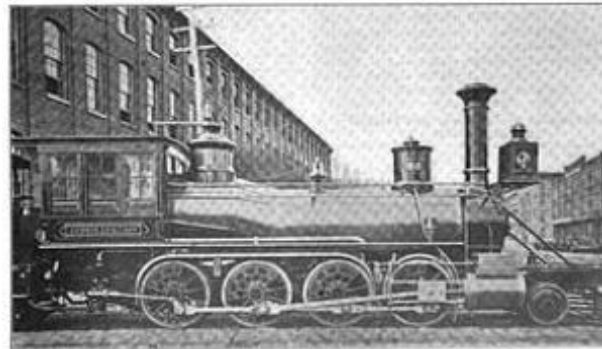

CONSOLIDATION

Installation aus Großprojektionen (insges. 200 m²) in vier Akten auf vier Gebäuden.
Eine Veranstaltung im Rahmen der EXTRASCHICHT 2016.
Wetter gut. Eintritt frei. Künstler anwesend.

(F)LUXUS FÜR ALLE!

Credits

Enrico Hucke (gb-mediensysteme.de), Georg Kentrup (consoltheater.de), Georg Lentz (mv-event.com), Claudia Lüke (claudia-lueke.de), Matthias Marcus (SCHALKE 04), Christian Meyer (outdoorbeamer.com), Werner Pluskota (Management), Franz Przechowski & Anna-Lea Knubben (unicblue.com), Christoph Schares (autokrane-schares.de)